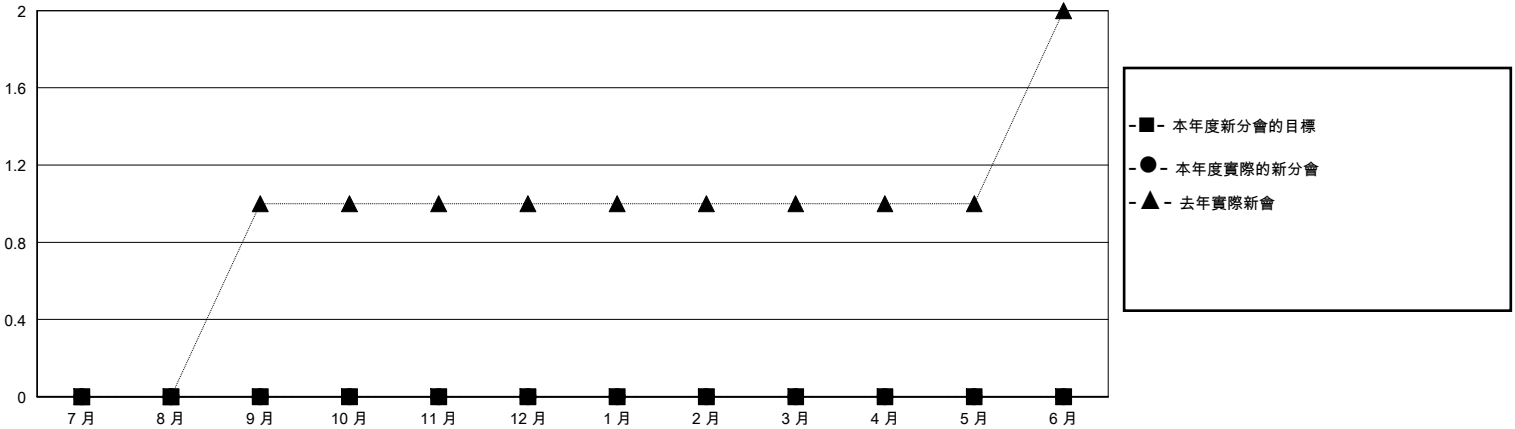

MONTHLY MEMBERSHIP PROGRESS REPORT

District 300D 1

Results as of: 8/31/2024

GMT:

地點 REP OF CHINA

GMT憲章區

分會			
成果 2024-2025			
季	新分會目標	新會	會員流失的分會
7月/8月/9月	0	0	0
10月/11月/12月	0	0	0
1月/2月/3月	0	0	0
4月/5月/6月	0	0	0

位會員@每位須繳			
成果 2024-2025			
季	會員淨增長目標	實際會員增長數	實際退會會員 (包括轉會)
7月/8月/9月	0	89	21
10月/11月/12月	0	0	0
1月/2月/3月	0	0	0
4月/5月/6月	0	0	0

目標與實際新會累積

目標和實際會員累積

已取消的分會: 0	19 CLUBS OF 44 增添1位或以上的新會員	性別分佈	
放棄的會員		男	933 (65.98%)
過世 0	點擊這裡取得彙計會員數據	女	481 (34.02%)
分會已取消 0		總計家庭單位會員數	364
其他 21		支付減半會費的家庭會員	246
總計 21			