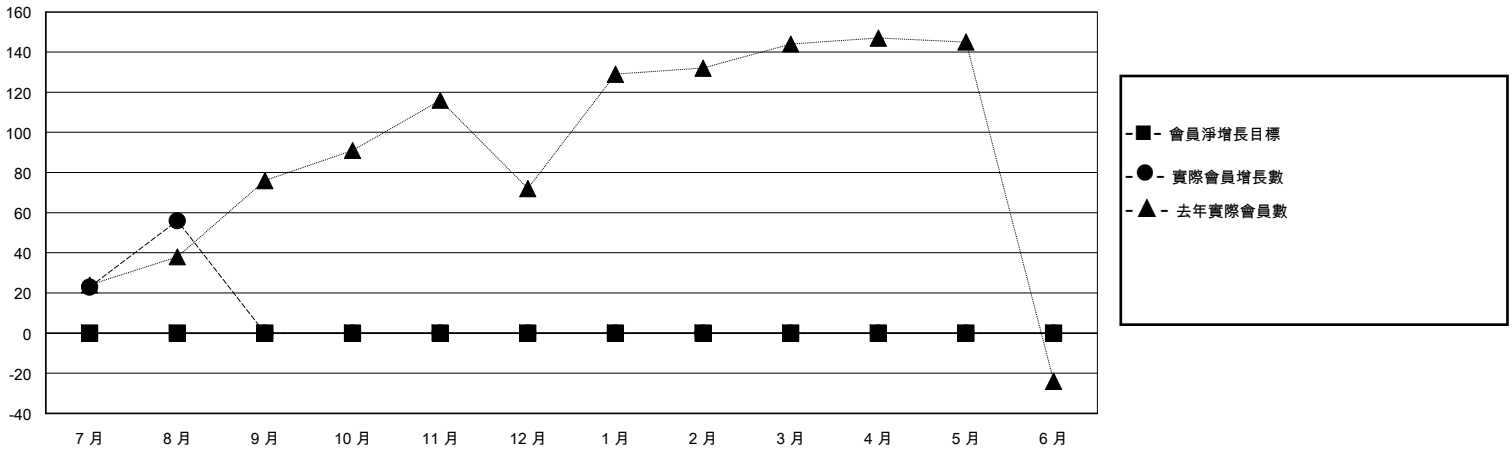

MONTHLY MEMBERSHIP PROGRESS REPORT

District 300D 1

Results as of: 8/31/2024

GMT:

地點 REP OF CHINA

GMT憲章區

分會			
成果 2024-2025			
季	新分會目標	新會	會員流失的分會
7月/8月/9月	0	0	0
10月/11月/12月	0	0	0
1月/2月/3月	0	0	0
4月/5月/6月	0	0	0

位會員@每位須繳			
成果 2024-2025			
季	會員淨增長目標	實際會員增長數	實際退會會員 (包括轉會)
7月/8月/9月	0	89	21
10月/11月/12月	0	0	0
1月/2月/3月	0	0	0
4月/5月/6月	0	0	0

目標與實際新會累積

目標和實際會員累積

已取消的分會: 0	19 CLUBS OF 44 增添1位或以上的新會員	性別分佈	
放棄的會員		男	933 (65.98%)
過世 0	點擊這裡取得彙計會員數據	女	481 (34.02%)
分會已取消 0		總計家庭單位會員數	364
其他 21		支付減半會費的家庭會員	246
總計 21			